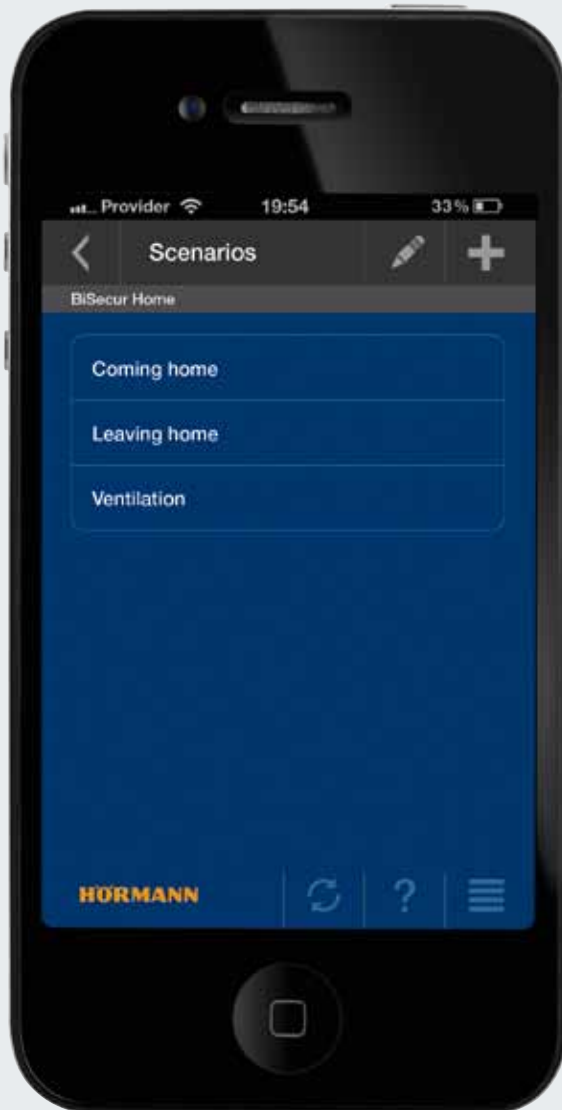

Nem installation, hurtig konfiguration

BiSecur Gateway forbindes helt enkelt med din router via et netværkskabel eller WLAN. Konfigurationen af de enkelte apparater med trådløse Hörmann modtagere foretages vha. BiSecur-app'en på din smartphone eller tablet. Programmet hjælper dig trin for trin under indstillingen af en eller flere portåbnere og andre tilsluttede apparater.

* Med specialudstyr

BiSecur-app

Til nem betjening på din smartphone eller tablet

Komfortabel betjening

Alle funktioner, som du betjener med dine håndsendere, kan også udføres med BiSecur-app'en. Den intuitive menustyring gør betjeningen helt enkel.

Nem oversigt

Med BiSecur-app'en har du altid et nøjagtigt overblik over statussen for din port eller låge samt hoveddøren*. De intuitive symboler viser dig, om porten eller lågen er åbnet eller lukket. Desuden kan du se, om din hoveddør er låst eller ej.

**Gratis download
i App Store eller hos Google play**

Oprettelse af “scenarier”

Kombinér flere enkelte funktioner til et scenarie. Med et tryk på en knap kan du fx åbne eller lukke din port og låge på samme tid**, styre hoveddøren* sammen med det udendørs lys eller indstille udluftningsstillingen på to garageporte med SupraMatic-portåbnerne på samme tid. Scenarierne oprettes individuelt til din personlige app-anvendelse – ganske som du ønsker det.