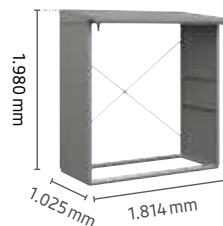

Type 2

Volumen (uden tag): 2,3 m³

Plads til op til
3 rummeter eller
5 bulkmeter træ

De viste mål angiver den samlede højde med tag, samt de udvendige mål med tag.