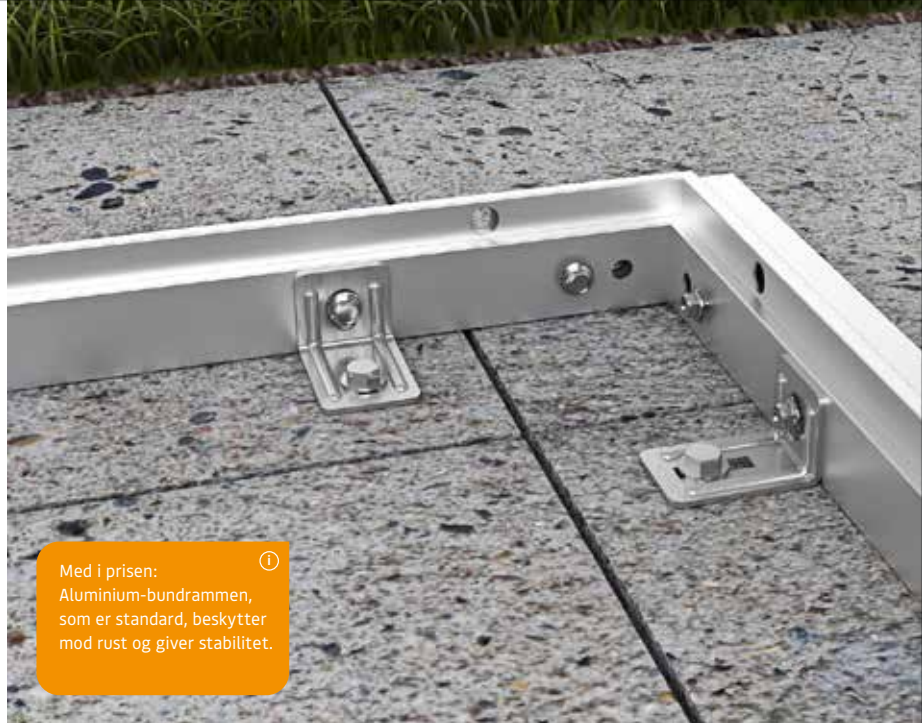

Integrerede døråbningsbegrænser forhindrer, at døren ukontrolleret går op eller i.

Med i prisen:  
Aluminium-bundrammen, som er standard, beskytter mod rust og giver stabilitet.

EcoStar-brændereolen passer perfekt til EcoStar-redskabsskurene og giver dermed et ensartet og flot udseende.