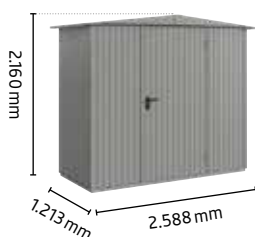

## Vælg mellem tre størrelser

Type 1

Brutto rumindhold: ca. 5,2 m<sup>3</sup>

Type 2

Brutto rumindhold: ca. 11,8 m<sup>3</sup>

Type 3

Brutto rumindhold: ca. 15,1 m<sup>3</sup>

De viste mål angiver den samlede højde med tag, samt de udvendige mål med tag. Redskabsskurene af type 2 og 3 kan også leveres med 2-fløjede døre.