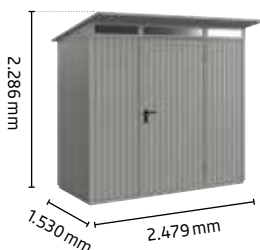

## Vælg mellem tre størrelser

Type 1

Brutto rumindhold: ca. 5,5 m<sup>3</sup>

Type 2

Brutto rumindhold: ca. 12,2 m<sup>3</sup>

Type 3

Brutto rumindhold: ca. 15,5 m<sup>3</sup>

De viste mål angiver den samlede højde med tag samt, de udvendige mål med tag. Redskabsskurene af type 2 og 3 kan også leveres med 2-fløjede døre.