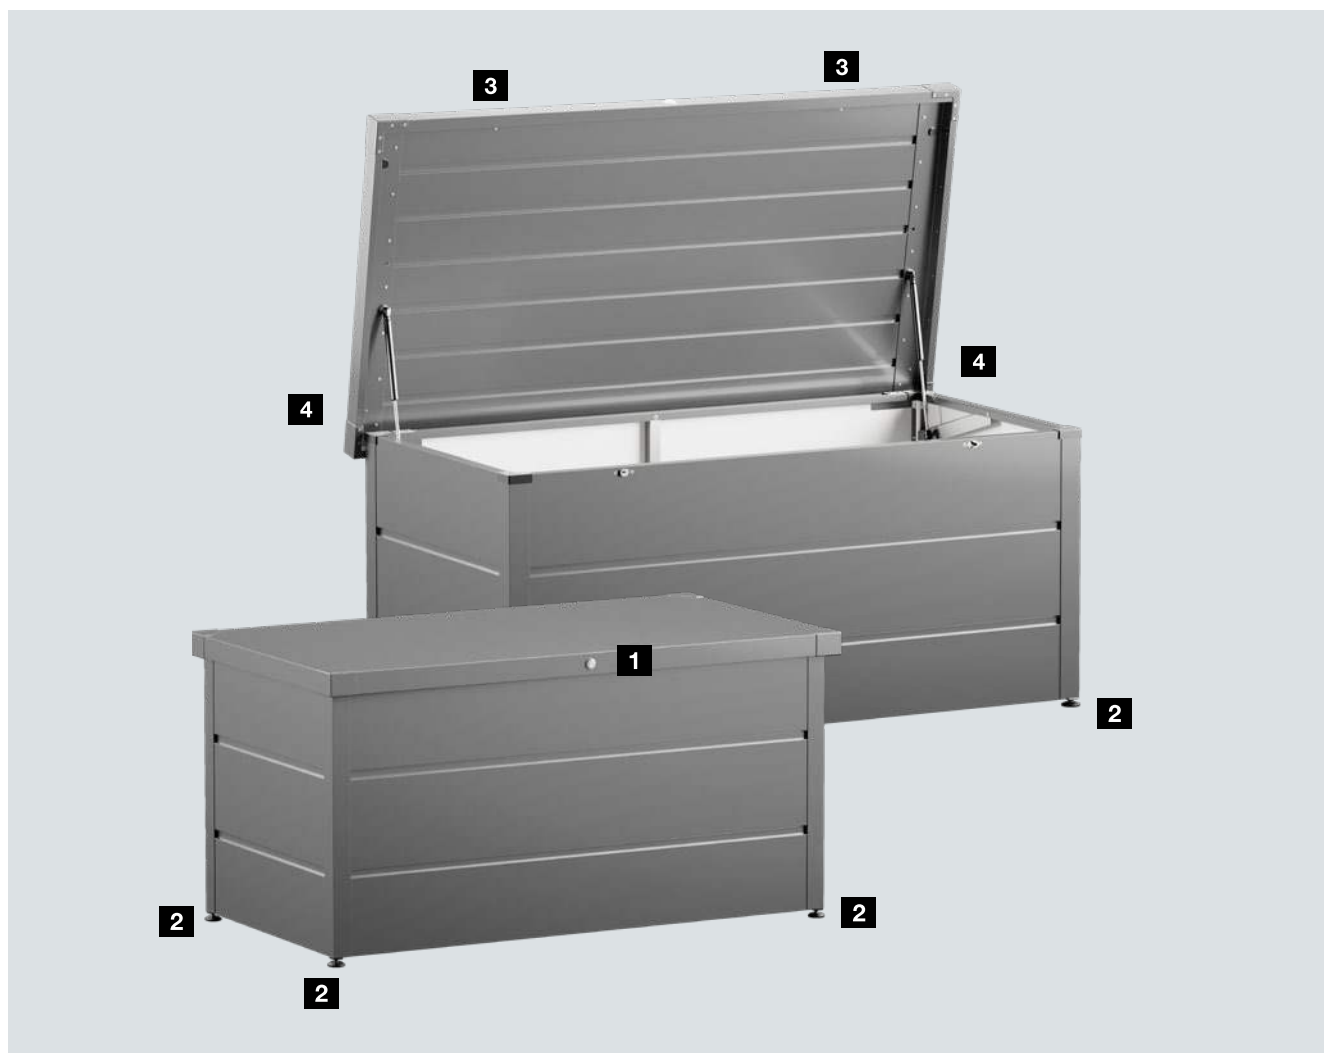

JUNO-OPBEVARINGSBOKSE

NYHED. Opbevaringsplads til altan og have

HÖRMANN

Juno-opbevaringsbokse

Typer og farver

Fordele

- Sikker opbevaring af f.eks. puder, legetøj, haveredskaber og udstyr til terrassen
- Robust konstruktion af forzinket, lakeret stålplade
- Vejrbestandig, regnvandstæt og UV-bestandig
- Cylinderlås integreret diskret i låget **1**
- Hurtig og nem montering på grund af få enkeltdele
- Kan tilpasses individuelt på grund af højdeindstillelige fødder **2**

Toppunktslås i låget

Haveredskaber og udstyr til terrassen opbevares sikkert på grund af den mekaniske toppunktslås i låget.

Integrerede soft close dæmpere

De to integrerede soft close dæmpere åbner og lukker opbevaringsboksen nemt og praktisk.